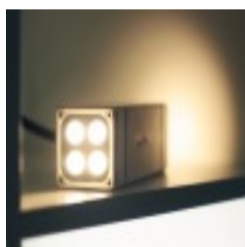

Светодиодный прожектор HN-6x3 18 Вт

Технические характеристики
 Количество светодиодов: 6
 Тип светодиода: 3W
 Потребляемая мощность: 18 Вт
 Степень защиты: IP 65

Цвет	Артикул	Цена(руб.)	Опт(руб.)
<input type="checkbox"/> белый	Светильник-SHINE-Wall-6x3	4 500	4 275